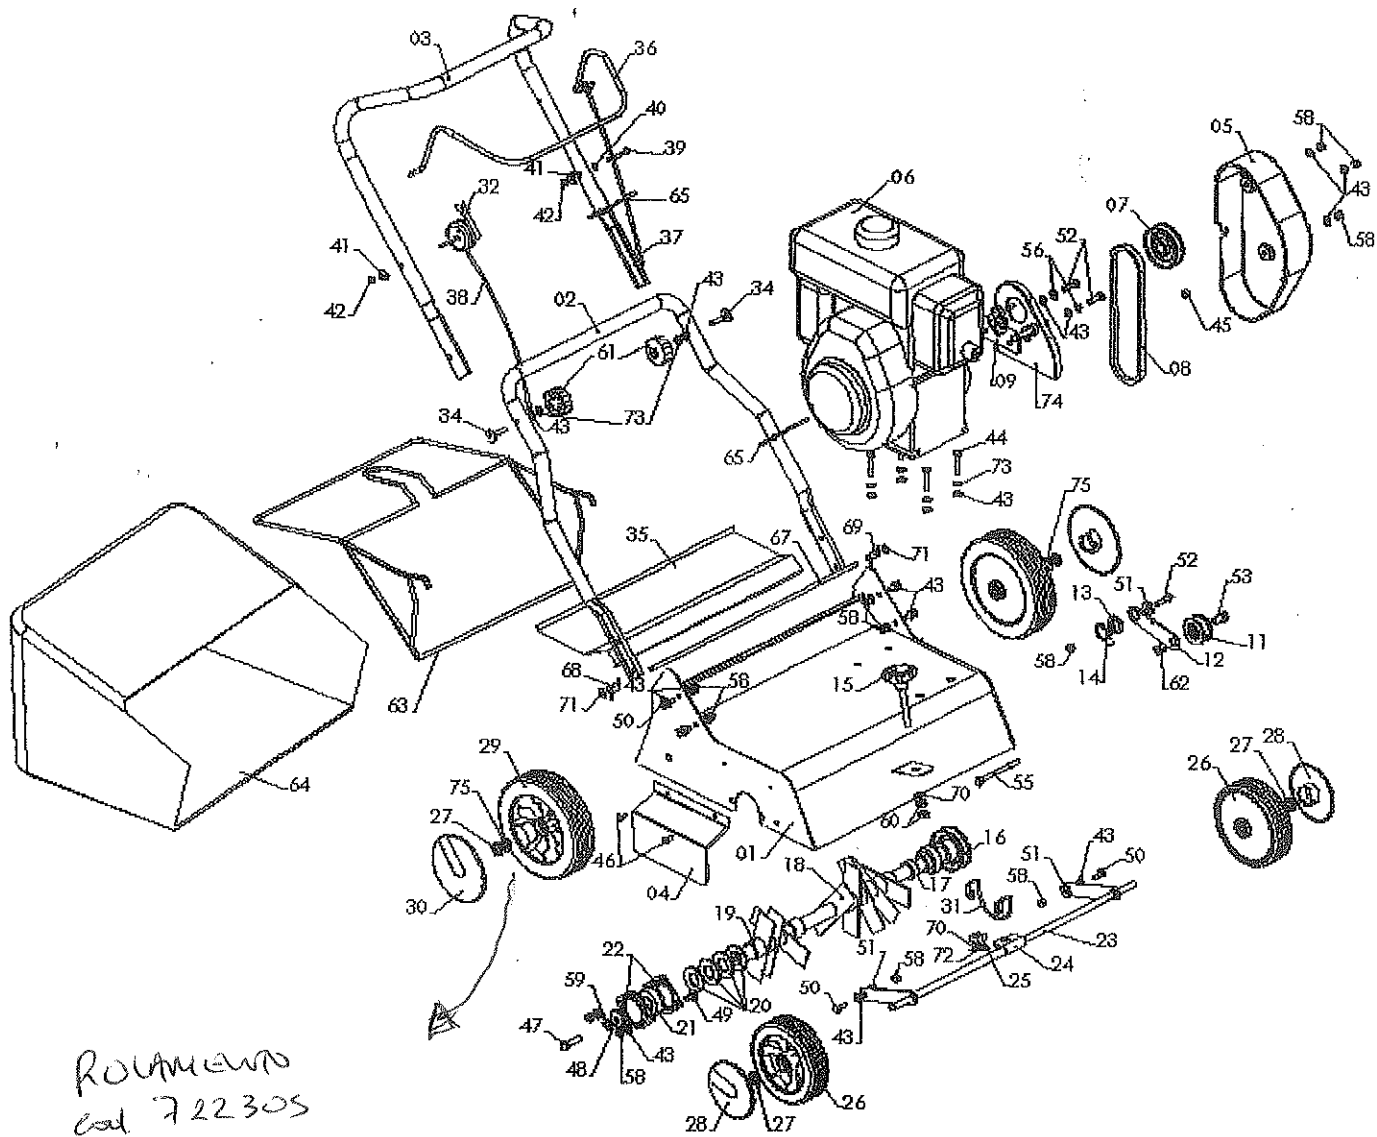

501/2010
DORI

8 Nomenclature

ROULEMENTS
cod 722305

7 Liste de Pièces

| N.º | Référence | Désignation | Qt/ máq. |
|-----|-----------|--------------------------|----------|
| 1 | 2084000 | Châssis SC 45 | 1 |
| 2 | 2084020 | Bras SC 45 Inf. | 1 |
| 3 | 2084025 | Bras SC 45 Sup. | 1 |
| 4 | 2084140 | Protection Latérale | 1 |
| 5 | 2084010 | Capot Courroie Plastique | 1 |
| 6 | 1999550 | Moteur ROBIN EX 13 | 1 |
| 7 | 2084110 | Poulie Moteur SC | 1 |
| 8 | 2030040 | Courroie SC | 1 |
| 9 | 2084170 | Support Carter Lat. | 1 |
| 10 | 2011920 | Clavette Moteur SC | 1 |
| 11 | 2019350 | Galet Tendeur SC | 1 |
| 12 | 2084030 | Bras Embrayage SC | 1 |
| 13 | 2084040 | Entretoise Embrayage SC | 1 |
| 14 | 2026070 | Ressort Embrayage SC | 1 |
| 15 | 2030075 | Poignée HDC SC | 1 |
| 16 | 2084100 | Poulie Arbre SC 45 | 1 |
| 17 | 2084150 | Entretoise L13 SC | 1 |
| 18 | 2016180 | Couteau Fixe SC | 19 |
| 19 | 2016190 | Entretoise Couteaux SC | 18 |
| 20 | 2016210 | Rondelle Belleville SC | 4 |
| 21 | 7018310 | Roulement SC | 2 |
| 22 | 7018320 | Palier Bride SC | 2 |
| 23 | 2084120 | Essieu Roues SC 45 | 1 |
| 24 | 2084050 | Chape HDC | 1 |
| 25 | 2084060 | Écrou Carre | 1 |
| 26 | 2084300 | Roue d180 a/ Roulement | 2 |
| 27 | 9070740 | Rondelle Grifarc | 4 |
| 28 | 2016325 | Enjoliveur D180 Gris | 2 |
| 29 | 2016321 | Roue d200 a/ Roulement | 2 |
| 30 | 2016322 | Enjoliveur D200 Gris | 2 |
| 31 | 2030050 | Guide Courroie SC | 1 |
| 32 | 3011350 | Manette Accel. MN | 1 |
| 34 | 2020175 | Vis Tête Incurvée | 2 |
| 35 | 2084070 | Volet SC 45 | 1 |
| 36 | 2010406 | Poignée d'Embrayage SC | 1 |
| 37 | 2084130 | Câble Embrayage | 1 |
| 38 | 3011287 | Câble Accel. SC MN | 1 |
| 39 | 9010000 | Vis Hex. | 1 |
| 40 | 9060000 | Rondelle Tôle | 1 |
| 41 | 9060200 | Rondelle Incurve | 2 |
| 42 | 9010030 | Écrou Hex. | 2 |
| 43 | 9060010 | Rondelle Tôle | 25 |
| 44 | 9020060 | Vis Hex. | 4 |
| 45 | 9020900 | Écrou Hex. | 1 |