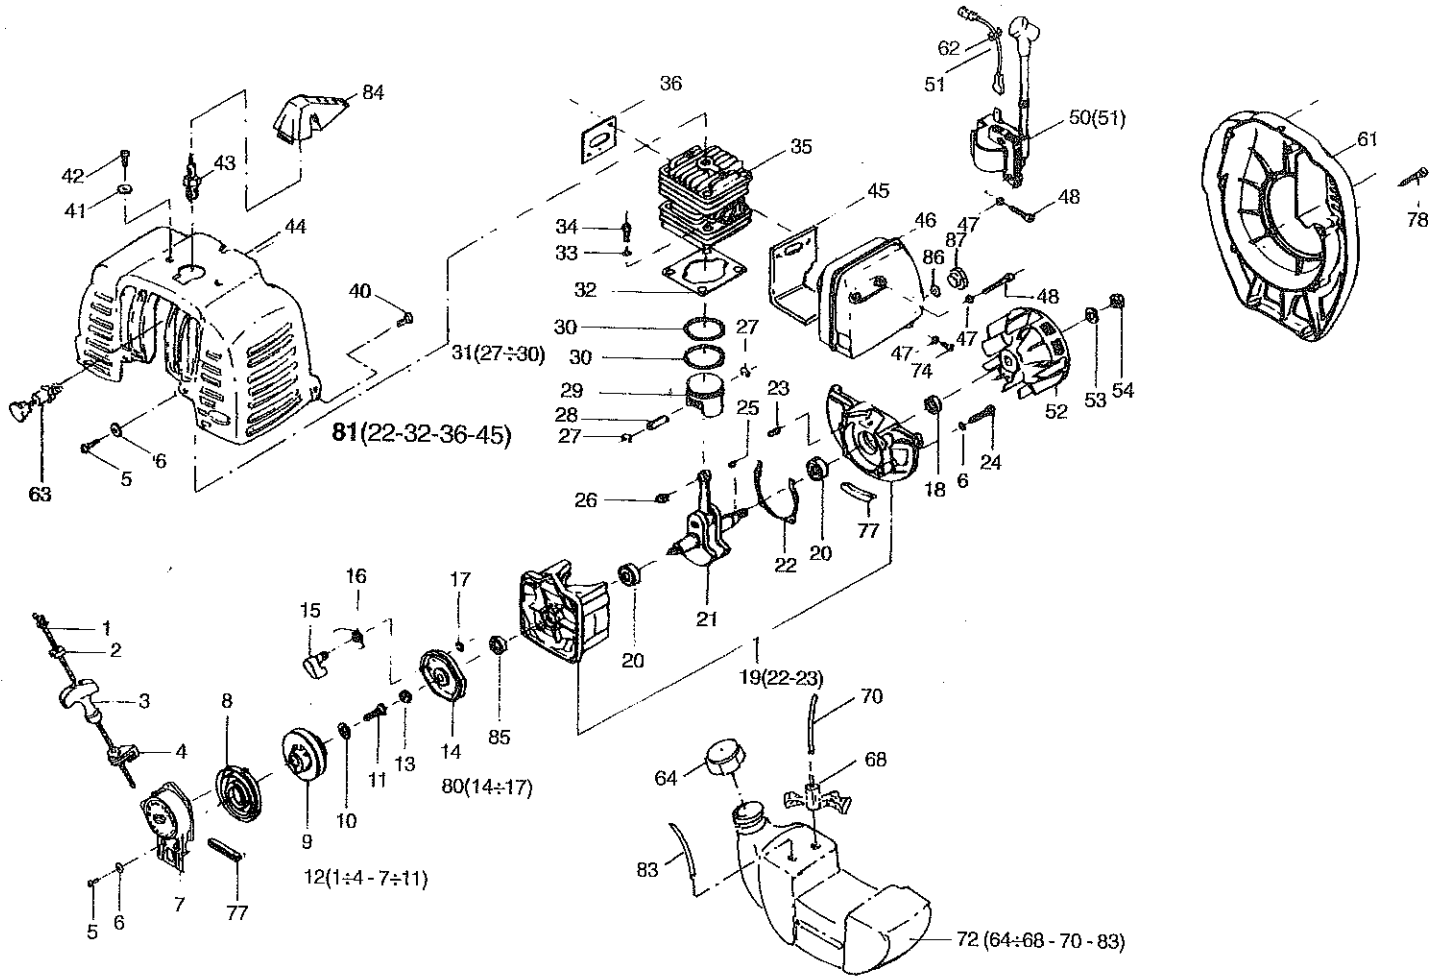

español

português

Deutsch

ÍNDICE

- 1) Advertencias para la seguridad
- 2) Características técnicas
- 3) Montaje de la barrena a motor
- 4) Arranque del motor
- 5) Parada
- 6) Mantenimiento periódico
- 7) Conservación
- 8) Eventuales anomalías
- 9) Lista de repuestos
- 10) Certificado de ensayo y garantía

INHALTSVERZEICHNIS

- 1) Allgemeine Sicherheitsvorschriften p. 3
- 2) Technische Merkmale p. 4-7
- 3) Montage des Motorerdrbohrers p. 8
- 4) Anlassen des Motors p. 9
- 5) Abschalten p. 9
- 6) Regelmäßige Wartungsarbeiten p. 10
- 7) Instandhaltung p. 10
- 8) Mögliche Störungen p. 10
- 9) Ersatzteilliste p.11-21
- 10) Abnahme- undGarantiefbescheinigung p. 22

WT

42 (6+41)
43 (9-10-34-35)

PART NO.	PART. NO.	QUANTITY		NOTE
		NEA 39 - 45 - 52 - 57 E		
1	240290	1		
2	541270	1		
3	240130	1		
4	090800	2		
4A	090780	4		
5	030070	2		
6	96-166	1		
7	21-370	1		
8	96-647	1		
9	92-225	1		
10	95-118	1		
11	88-131	1		
12	-----	1		
13	96-142	1		
14	52-536	1		
15	30-1140	1		
16	34-158	1		
17	98-234	1		
18	140-70	1		
19	16-71	1		
20	102-330	1		
21	98-404	1		
22	102-3066	1		
23	98-405	1		
24	140-69	1		
25	16-42	1		
26	88-119	1		
27	88-171	1		

REF. NO.	PART. NO.	QUANTITY		NOTE
		NEA 39 - 45 - 52 - 57 E		
28	96-156	1		
29	84-613	1		
30	82-75	1		
31	98-387	1		
32	166-48	1		
33	144-77	1		
34	92-251	1		
35	95-526	1		
36	5-2441	1		
37	176-64	1		
38	188-12	1		
39	21-404	1		
40	090190	4		
41	96-578	4		
42	331650	1		
43	D10-WAT	1		wt-397
44	331040	1		
45	331480	1		
46	090830	2		
47	030330	2		
50	543930	1		
51	544200	1		
52	543940	1		
53	120270	1		
54	091630	2		
55	725350	1		
56	090830	2		
57	031350	2		
58	332120	1		
59	543910	1		