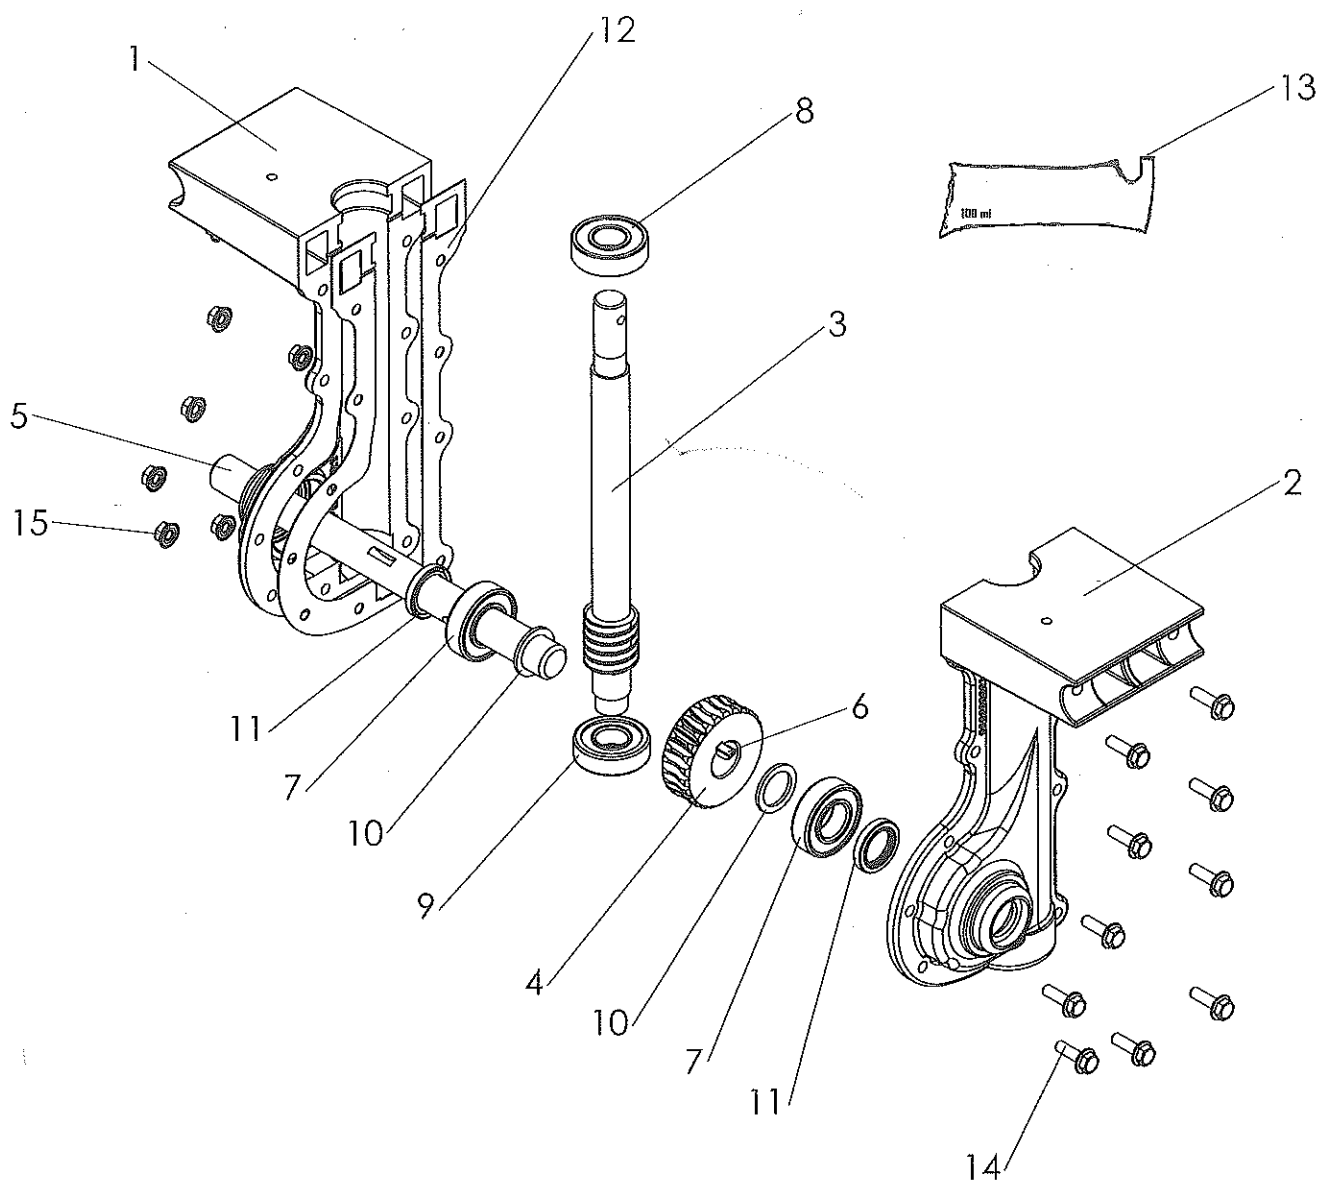

## MB Fun

Rep N°	Ref.	Designation	Description	Qte
1	3101010001	Transmission Alu 1/26	Transmission 1/26	1
2	3102010301	Trappe de visite avant noir	Inspection hatch	1
3	3102011302	Caisson inferieur rouge	Red lower case cover	1
	3102011402	Caisson inferieur jaune	Yellow lower case cover	
	3102012002	Caisson inferieur vert	Green lower case cover	
4	3102011301	Tôle caisson sup MB Fun rouge	Red upper plate	1
	3102011401	Tôle caisson sup MB Fun jaune	Yellow upper plate	
	3102012001	Tôle caisson sup MB Fun vert	Green upper plate	
5	3102010309	Tôle protection MB Fun noir	Black protection sheet	1
6	3102010306	Poignée de transport MB Fun noir	transport handle	1
7	3102010308	Guidon haut MB Fun noir	Black top handlebar	1
8	3102010304	Guidon Bas Droit MB Fun noir	Black bottom right handlebar	1
9	3102010305	Guidon Bas Gauche MB Fun noir	Black bottom left handlebar	1
10	3102010307	Béquille MB Fun noir	Black Spur MB Fun	1
11	0320010023	Fraise départ droite Ø250	Rotating blade Ø250	1
12	0320010024	Fraise départ gauche Ø250	Rotating blade Ø250	1
13	0320010025	Fraise disque droite Ø250	Disk blade Ø250	1
14	0320010026	Fraise disque gauche Ø250	Disk blade Ø250	1
15	0301010001	Goupille Clip Ø8x28	Clip pin Ø8x28	4
16	0301010002	Goupille clip 10x32	Clip pin Ø10x32	1
17	0340060006	Protection noir	Black Guard	2
18	0309000010	Roue Ø130 ales 8 Noir	Transport wheel Ø130	2
19	0301000003	Support câble guidon noir	Cable handlebar fixing block	2
20	0301000004	Ecrou papillon M8	Handlebar tightening handle M8	2
21	0341000054	Tampon PVC noir	Black Plug PVC	2
22	0341000003	Galet d'embrayage 2 épaulements	Runner	1
23	3102010101	Levier d'emb MB Fun	Clutch lever	1
24	0302020050	Entretoise levier d'emb MB Fun	Spacer	1
25	0306060017	Poulie pont 1/26 Ø80 ales 17	Pulley Ø80	1
26	0306060016	Poulie moteur Ø85 ales 22.2	Motor pulley	1
27	0301040001	Ciaveffe 4.76x4.76x40	Key 4.76x4.76x40	1
28	0306030043	Courroie MB Fun	Fanbelt MB Fun	1
29	0305030010	Guide courroie MB Fun	Drive-belt guide	1
30	0302020028	Entretoise 9x14x15.3	Spacer 9x14x15.3	2
31	0301020005	Goupille Ø5x40	Pin Ø5x40	1
32	0341000038	Poignée Ø22x120	Hand side grip	2
33	0307010006	levier 20235 Ø25	Lever 20235 Ø25	1
34	0307010015	Levier frein moteur	Engine brake lever	1
35	0307020011	Manette gaz "min max"	Accelerator lever "min max"	1
	0307020012	Manette gaz "start max min stop"	Accelerator lever "start max min stop"	
36	0308040033	Cable gaz MB Fun BS	Throttle cable MB Fun BS	1
	0308040034	Cable gaz MB Fun GCV 135	Throttle cable MB Fun GCV 135	
37	0308020032	Cable d'embrayage MB Fun	Clutch cable	1
38	0308050008	Câble de frein moteur	Engine brake cable	1
39	0503000029	Etiq. "Embrayage"	Label "clutch lever"	1
40	0503000026	Etiquette frein moteur	Engine brake label	1
41	0503000036	Etiq. "sécurité"	Safety label	1
42	0300010831	Tige filetée M8x245z	Screw M 8x245z	2
43	0300011003	Vis HM 10x35z FST	Screw HM 10x35z FST	1
44	0300010832	Vis HM 8x70 z FST	Screw HM8x70z	2
45	0300010833	Vis HM 8x50 Z	Screw HM 8x50 Z	2
46	0300010817	Vis HM 8x40 z emb cr	Screw HM8x40z notched shoulder	5
47	0300090803	Vis BHC M8x30z	Screw BHC 8x30z	1
48	0300040801	Vis ST HC M8x16	Screw ST HC M8x16	1
49	0300080605	Vis TBCC M6x55 z	Screw TBCC M6x55 z	1
50	0300090601	Vis HM 6x40 z autofaradeuse	Self-tapping screw HM6x40 z	2
51	0300010609	Vis HM 6x16 z emb cr	Screw HM 6x16 z notched shoulder	14
52	0300080405	Vis Tôle 4.2	Screw 4.2	2
53	0300211001	Ecrou frein M 10 Z	Blocking nut M 10 Z	1
54	0300201002	Ecrou HM 10z	Nut HM 10z	1
55	0300210802	Ecrou frein M 8 Z	Blocking nut M 8 Z	1
56	0300210801	Ecrou M8 BDR	Blocking nut M8 BDR	2
57	0300260801	Ecrou H M8 z emb cr	Nut H M8 z notched shoulder	9
58	0300210602	Ecrou frein M 6 Z	Blocking nut M 6 Z	1
59	0300260601	Ecrou HM 6 z emb cr	Nut H M6 z notched shoulder	8
60	0300401003	Rondelle M 10x20x2z	Washer M 10x20x2z	2
61	0300400802	Rondelle M8x18x1.5 Z	Washer M8x18x1.5 Z	3
62	0300460801	Rondelle Starlock Ø8	Starlock washer Ø8	2
63	0301050001	Clips 4.2	Spire nuts 4.2	2