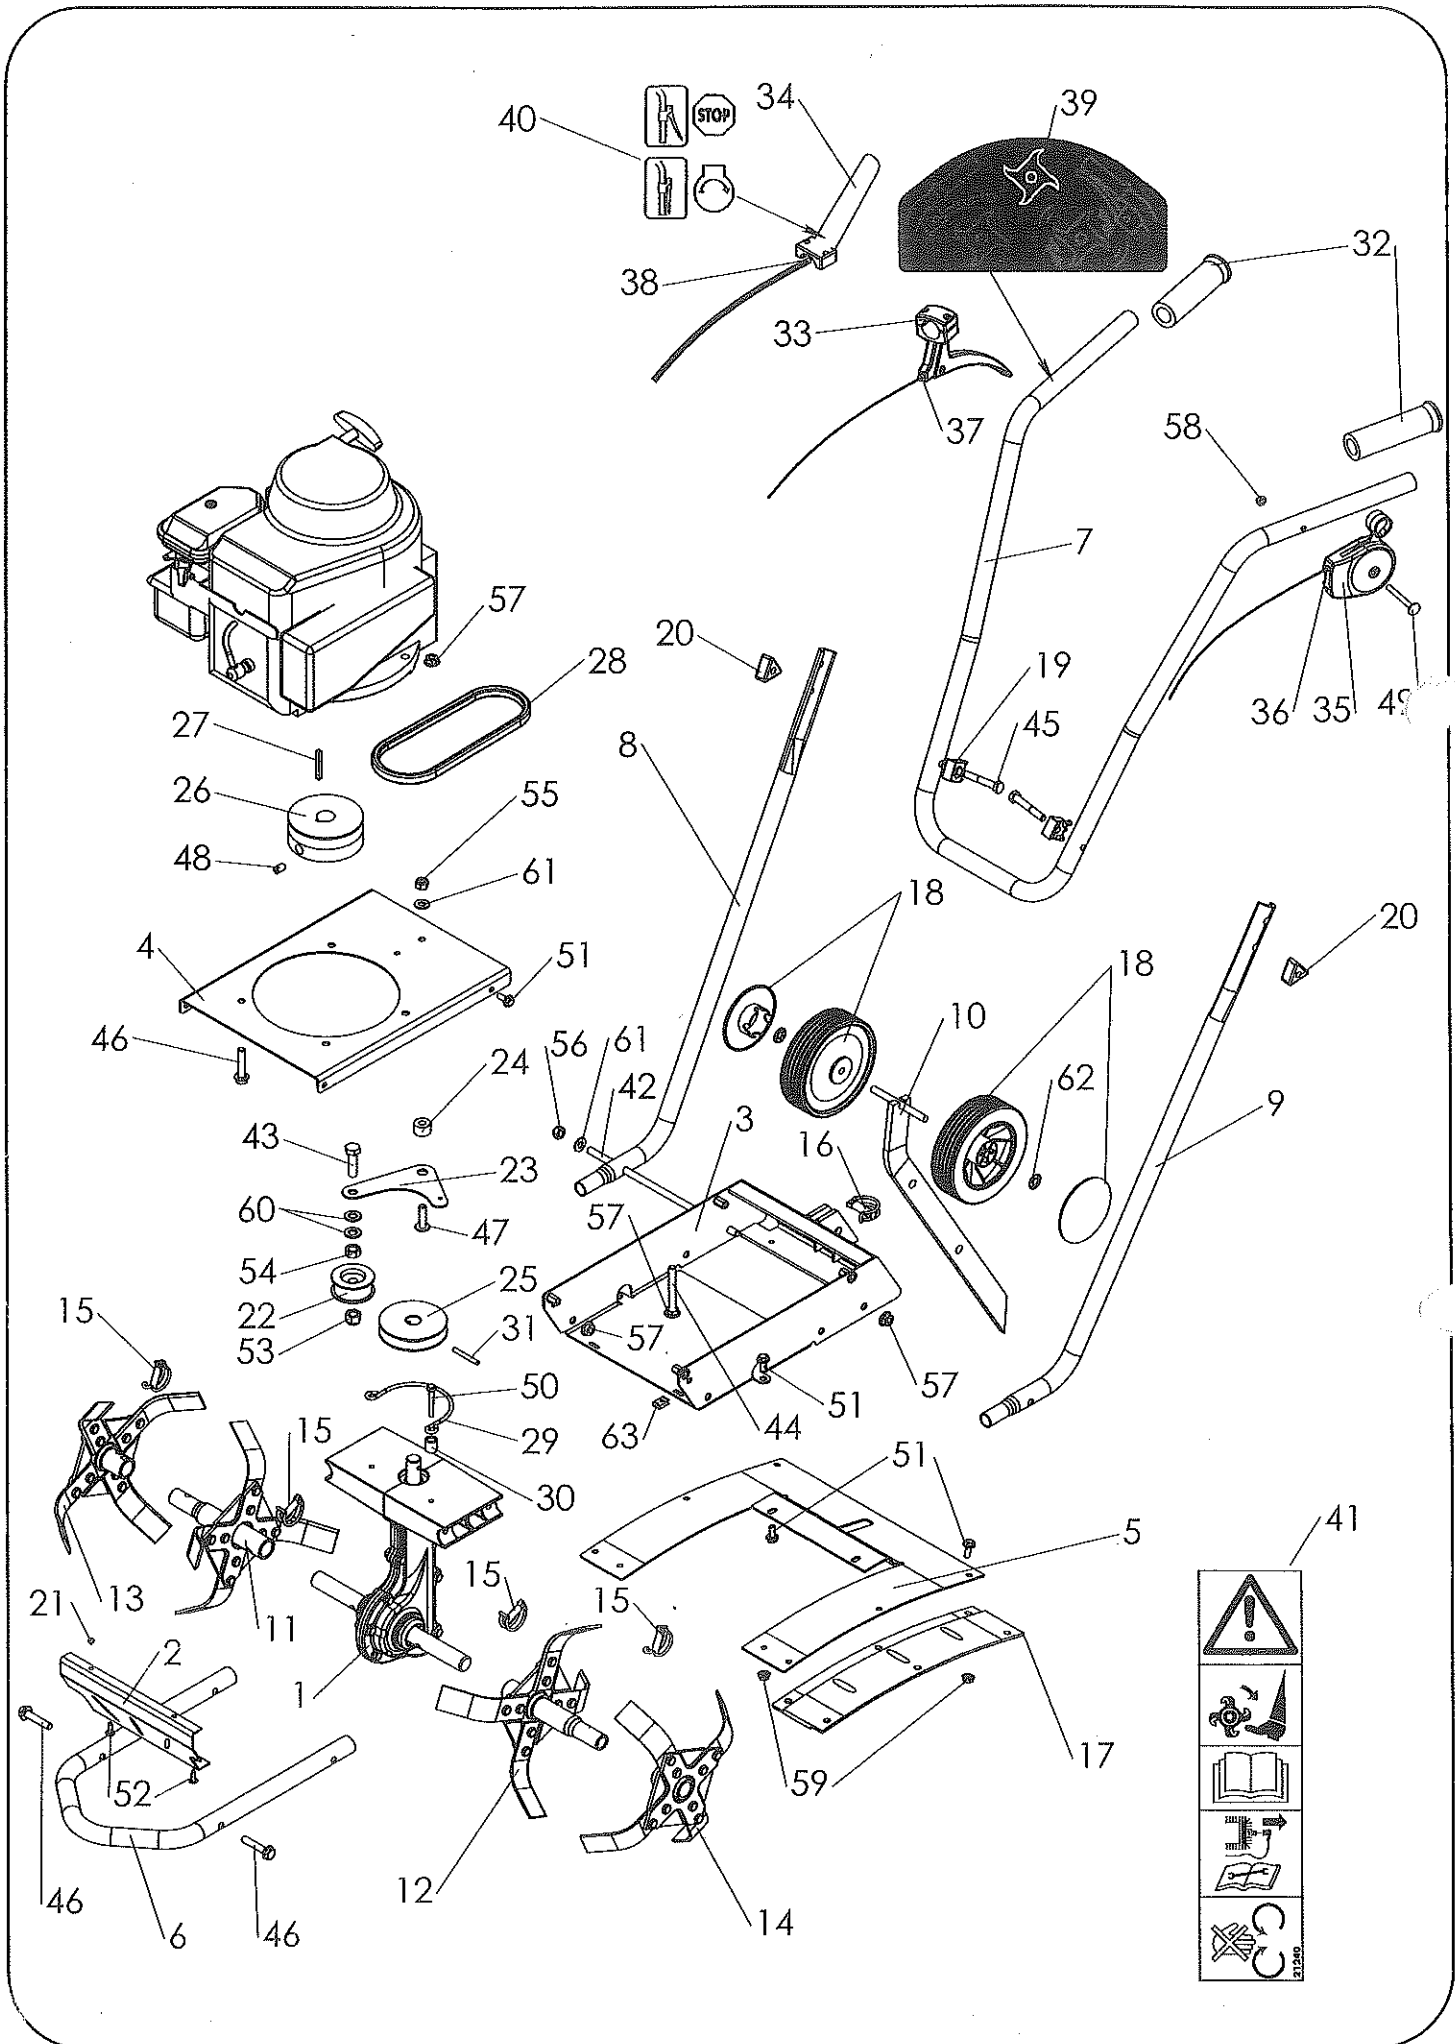

## MB Fun

Rep N°	Ref.	Designation	Description	Qte
1	3101010001	Transmission Alu 1/26	Transmission 1/26	1
2	3102010301	Trappe de visite avant noir	Inspection hatch	1
3	3102011302	Caisson inferieur rouge	Red lower case cover	1
	3102011402	Caisson inferieur jaune	Yellow lower case cover	
	3102012002	Caisson inferieur vert	Green lower case cover	
4	3102011301	Tôle caisson sup MB Fun rouge	Red upper plate	1
	3102011401	Tôle caisson sup MB Fun jaune	Yellow upper plate	
	3102012001	Tôle caisson sup MB Fun vert	Green upper plate	
5	3102010309	Tôle protection MB Fun noir	Black protection sheet	1
6	3102010306	Poignée de transport MB Fun noir	transport handle	1
7	3102010308	Guidon haut MB Fun noir	Black top handlebar	1
8	3102010304	Guidon Bas Droit MB Fun noir	Black bottom right handlebar	1
9	3102010305	Guidon Bas Gauche MB Fun noir	Black bottom left handlebar	1
10	3102010307	Béquille MB Fun noir	Black Spur MB Fun	1
11	0320010023	Fraise départ droite Ø250	Rotating blade Ø250	1
12	0320010024	Fraise départ gauche Ø250	Rotating blade Ø250	1
13	0320010025	Fraise disque droite Ø250	Disk blade Ø250	1
14	0320010026	Fraise disque gauche Ø250	Disk blade Ø250	1
15	0301010001	Goupille Clip Ø8x28	Clip pin Ø8x28	4
16	0301010002	Goupille clip 10x32	Clip pin Ø10x32	1
17	0340060006	Protection noir	Black Guard	2
18	0309000010	Roue Ø130 ales 8 Noir	Transport wheel Ø130	2
19	0301000003	Support câble guidon noir	Cable handlebar fixing block	2
20	0301000004	Ecrou papillon M8	Handlebar tightening handle M8	2
21	0341000054	Tampon PVC noir	Black Plug PVC	2
22	0341000003	Galet d'embrayage 2 épaulements	Runner	1
23	3102010101	Levier d'emb MB Fun	Clutch lever	1
24	0302020050	Entretoise levier d'emb MB Fun	Spacer	1
25	0306060017	Poulie pont 1/26 Ø80 ales 17	Pulley Ø80	1
26	0306060016	Poulie moteur Ø85 ales 22.2	Motor pulley	1
27	0301040001	Ciaveffe 4.76x4.76x40	Key 4.76x4.76x40	1
28	0306030043	Courroie MB Fun	Fanbelt MB Fun	1
29	0305030010	Guide courroie MB Fun	Drive-belt guide	1
30	0302020028	Entretoise 9x14x15.3	Spacer 9x14x15.3	2
31	0301020005	Goupille Ø5x40	Pin Ø5x40	1
32	0341000038	Poignée Ø22x120	Hand side grip	2
33	0307010006	levier 20235 Ø25	Lever 20235 Ø25	1
34	0307010015	Levier frein moteur	Engine brake lever	1
35	0307020011	Manette gaz "min max"	Accelerator lever "min max"	1
	0307020012	Manette gaz "start max min stop"	Accelerator lever "start max min stop"	
36	0308040033	Cable gaz MB Fun BS	Throttle cable MB Fun BS	1
	0308040034	Cable gaz MB Fun GCV 135	Throttle cable MB Fun GCV 135	
37	0308020032	Cable d'embrayage MB Fun	Clutch cable	1
38	0308050008	Câble de frein moteur	Engine brake cable	1
39	0503000029	Etiq. "Embrayage"	Label "clutch lever"	1
40	0503000026	Etiquette frein moteur	Engine brake label	1
41	0503000036	Etiq. "sécurité"	Safety label	1
42	0300010831	Tige filetée M8x245z	Screw M 8x245z	2
43	0300011003	Vis HM 10x35z FST	Screw HM 10x35z FST	1
44	0300010832	Vis HM 8x70 z FST	Screw HM8x70z	2
45	0300010833	Vis HM 8x50 Z	Screw HM 8x50 Z	2
46	0300010817	Vis HM 8x40 z emb cr	Screw HM8x40z notched shoulder	5
47	0300090803	Vis BHC M8x30z	Screw BHC 8x30z	1
48	0300040801	Vis ST HC M8x16	Screw ST HC M8x16	1
49	0300080605	Vis TBCC M6x55 z	Screw TBCC M6x55 z	1
50	0300090601	Vis HM 6x40 z autofaradeuse	Self-tapping screw HM6x40 z	2
51	0300010609	Vis HM 6x16 z emb cr	Screw HM 6x16 z notched shoulder	14
52	0300080405	Vis Tôle 4.2	Screw 4.2	2
53	0300211001	Ecrou frein M 10 Z	Blocking nut M 10 Z	1
54	0300201002	Ecrou HM 10z	Nut HM 10z	1
55	0300210802	Ecrou frein M 8 Z	Blocking nut M 8 Z	1
56	0300210801	Ecrou M8 BDR	Blocking nut M8 BDR	2
57	0300260801	Ecrou H M8 z emb cr	Nut H M8 z notched shoulder	9
58	0300210602	Ecrou frein M 6 Z	Blocking nut M 6 Z	1
59	0300260601	Ecrou HM 6 z emb cr	Nut H M6 z notched shoulder	8
60	0300401003	Rondelle M 10x20x2z	Washer M 10x20x2z	2
61	0300400802	Rondelle M8x18x1.5 Z	Washer M8x18x1.5 Z	3
62	0300460801	Rondelle Starlock Ø8	Starlock washer Ø8	2
63	0301050001	Clips 4.2	Spire nuts 4.2	2